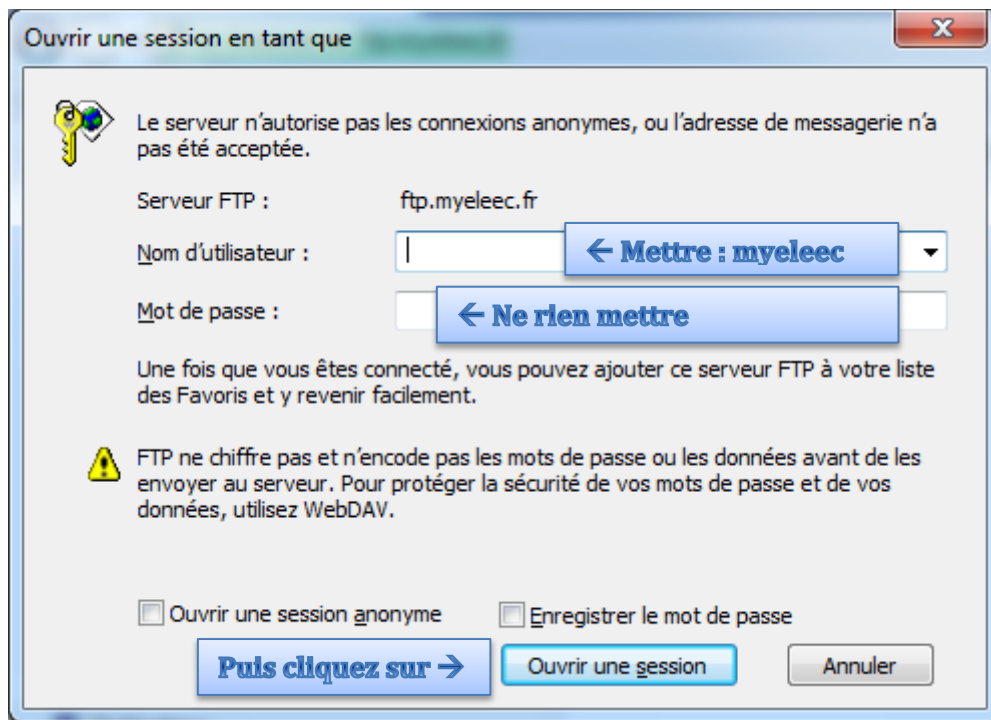

Et là clac, BOOM, PAF

Et pour ouvrir un fichier, il vaut mieux l'enregistrer ☺

Bon courage.