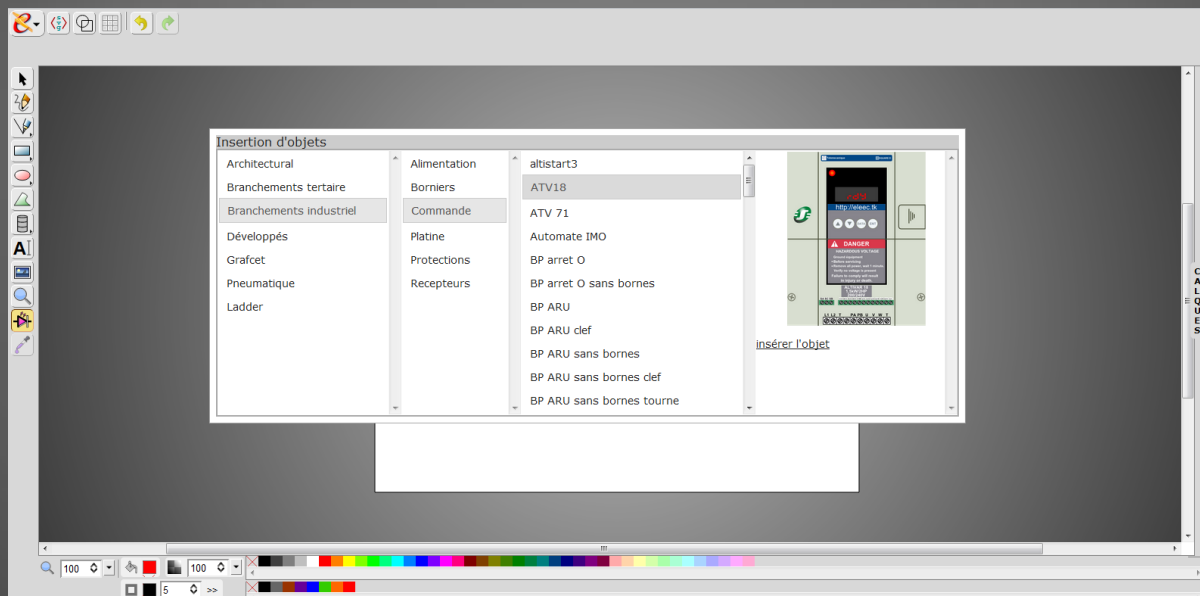

Symboles de Logeleec

www.myeleec.fr

Version 1.0

logelec\architectural\commandes

logelec\architectural\recepteur

logelec\architectural\tableau

logelec\branchement\Commandes

logelec\branchement\Incendies