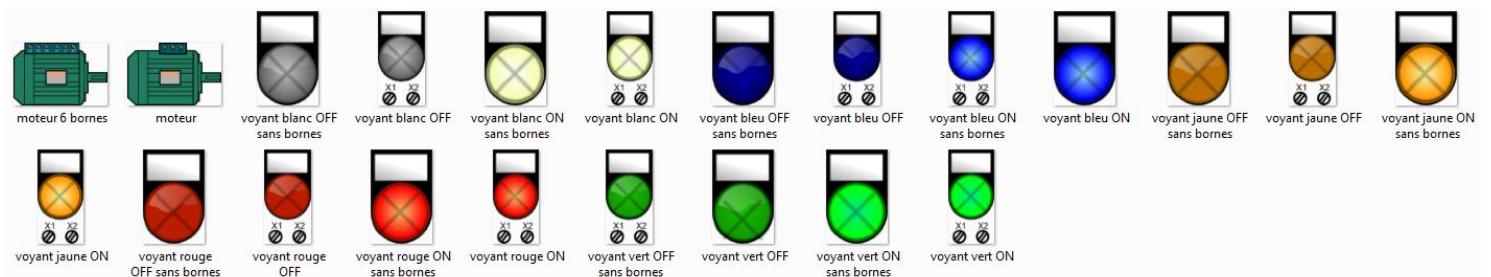

logelec\HT\recepteurs

logelec\industriel\alimentation

logelec\industriel\bornier

logelec\industriel\commande

C:\logelec\industriel\platine

logelec\industriel\protection

logelec\industriel\recepteur

logelec\pneumatique